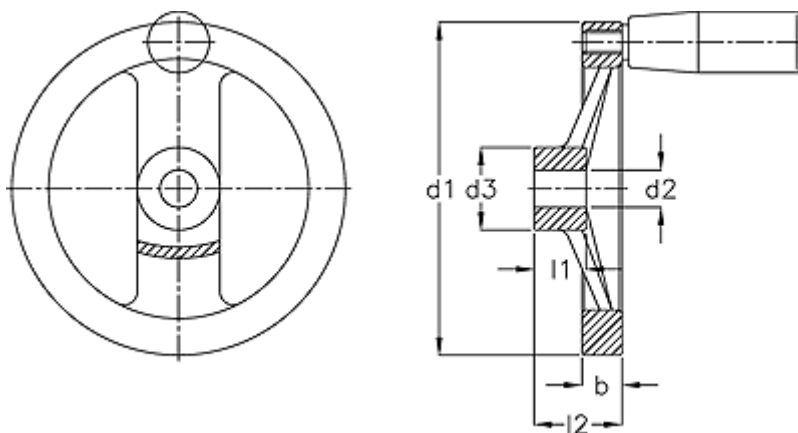

Varenummer: 201281300
Beskrivelse: E+G Håndhjul
GN 322-125-K14-R

Mål

b	= 15.0
d1	= 125
d2 H7	= 14
d3	= 31
Håndtag Ø	= 22
l1	= 18
l2	= 33